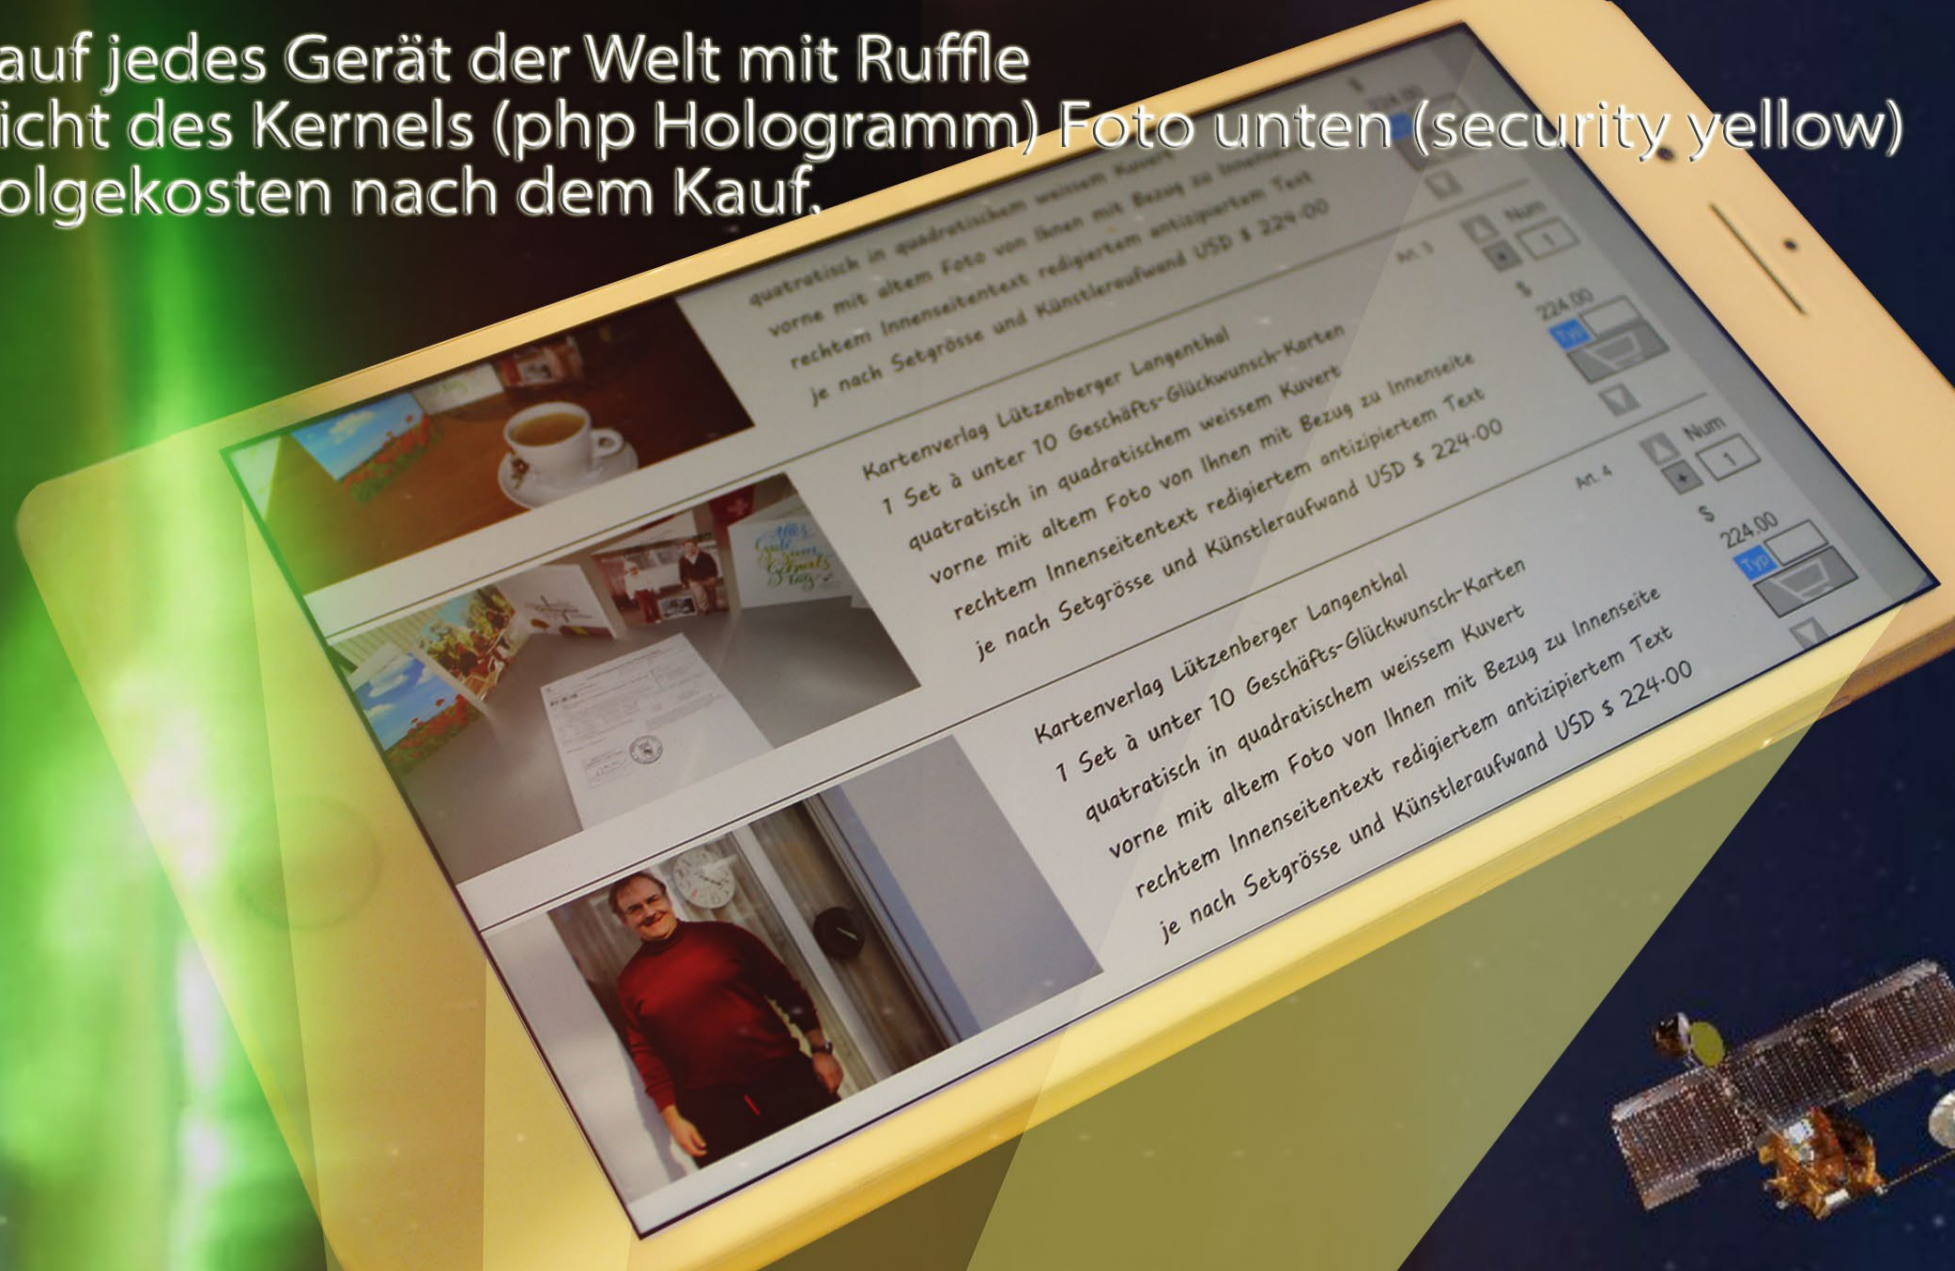

Zugriff auf jedes Gerät der Welt mit Ruffle
 3D-Ansicht des Kernels (php Hologramm) Foto unten (security yellow)
 Keine Folgekosten nach dem Kauf.

Access to any device in the world
 with Ruffle 3D view of the kernel
 (php hologram) photo below
 (security yellow)
 No follow-up costs
 after purchase.

SSL ist technischer Ausdruck für neue Sicherheit im Internet spätestens mit Einführung von https vorne in jedem URL bei Browseringabe einer Internet-Adresse. Seit im Mai 2022 ein php-Socket in Form von Ruffle bis zum 24.12.22 auf allen Geräten der Welt standardisiert worden ist, ist noch höhere Sicherheit per SSL2 eben gekommen, diejenige kommt aber direkt per Geräteherstellern durch das php-Hologramm oder einfacher gesagt, durch den Geräte-Socket (Socket) drin in jedem Gerät, wo Ruffleshop und Rufflesafe montiert ist von A4Web Langenthal (Kompilierungen).

SSL is a technical term for new security on the Internet, at the latest with the introduction of https in the front of every URL when an Internet address is entered in the browser. Since May 2022, a php socket in the form of Ruffle was standardized on all devices in the world by December 24th, 2022, even higher security via SSL2 has just come, but that comes directly from the device manufacturers through the php hologram or, more simply, through the device socket (socket) in each device where Ruffleshop and Rufflesafe is mounted from A4Web Langenthal (compilations).

Ruffle is self-monitored in all devices.
 Ruffle ist in allen Geräten selbst überwacht.

Photo: iPhone 10 - iPhone XX
 (Ruffle works everywhere even on old devices without installation)
 Foto: iPhone X - iPhone16 (Ruffle funktioniert überall auch auf alten Geräten ohne Installation)